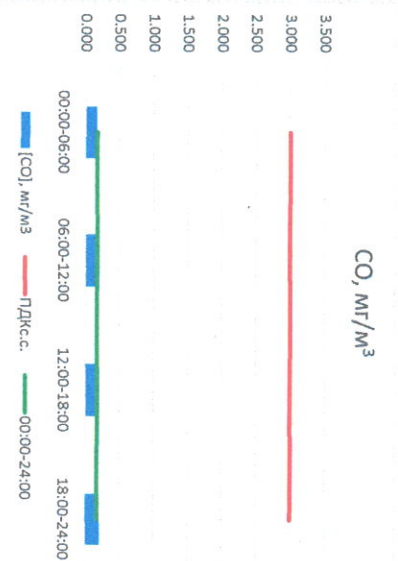

Отчет о состоянии атмосферного воздуха за 06.09.2022

Направление ветра	[NO _x], мкг/м ³	[NO ₂], мкг/м ³	[CO], мкг/м ³	[SO ₂], мкг/м ³	[Пыль], мкг/м ³
3	0,000	2,881	0,166	0,096	2,851
00:00-06:00	280	0,000	0,000	0,000	0,000
06:00-12:00	СЗ	1,944	0,183	0,413	15,965
12:00-18:00	СЗ	0,000	4,014	0,144	5,423
18:00-24:00	СЗ	0,000	10,908	0,212	5,204
00:00-24:00	СЗ	0,000	4,937	0,176	2,784
ПДК _{с.с.}	-	60,0	40,0	3,0	50,0