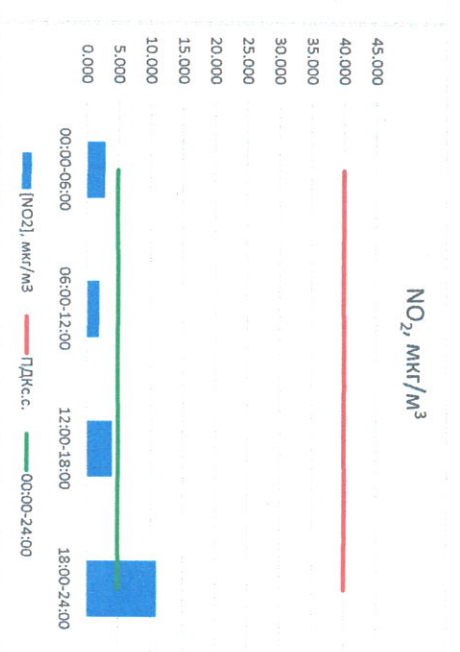

Отчет о состоянии атмосферного воздуха за 06.09.2022

Направление ветра	[NO _x], мкг/м ³	[NO ₂], мкг/м ³	[CO], мкг/м ³	[SO ₂], мкг/м ³	[Пыль], мкг/м ³
3	0,000	2,881	0,166	0,096	2,851
00:00-06:00	280	0,000	0,000	0,000	0,000
06:00-12:00	СЗ	1,944	0,183	0,413	15,965
12:00-18:00	СЗ	0,000	4,014	0,144	5,423
18:00-24:00	СЗ	0,000	10,908	0,212	5,204
00:00-24:00	СЗ	0,000	4,937	0,176	2,784
ПДК _{с.с.}	-	60,0	40,0	3,0	50,0