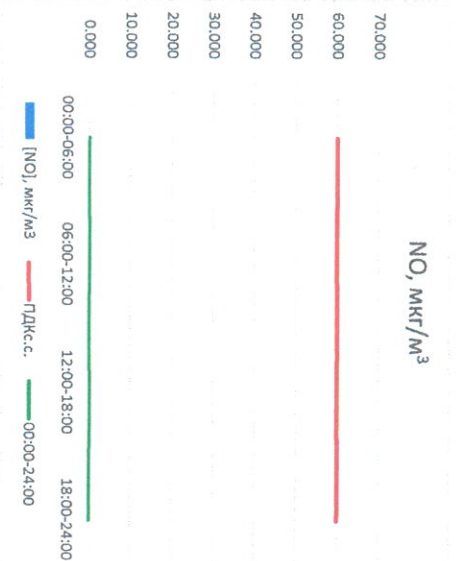

Отчет о состоянии атмосферного воздуха за 06.09.2022

Направление ветра	[NO _x], мкг/м ³	[NO ₂], мкг/м ³	[CO], мкг/м ³	[SO ₂], мкг/м ³	[Пыль], мкг/м ³
3	0,000	2,881	0,166	0,096	2,851
00:00-06:00	280	0,000	0,000	0,000	0,000
06:00-12:00	СЗ	1,944	0,183	0,413	15,965
12:00-18:00	СЗ	0,000	4,014	0,144	5,423
18:00-24:00	СЗ	0,000	10,908	0,212	5,204
00:00-24:00	СЗ	0,000	4,937	0,176	2,784
ПДК _{с.с.}	-	60,0	40,0	3,0	50,0