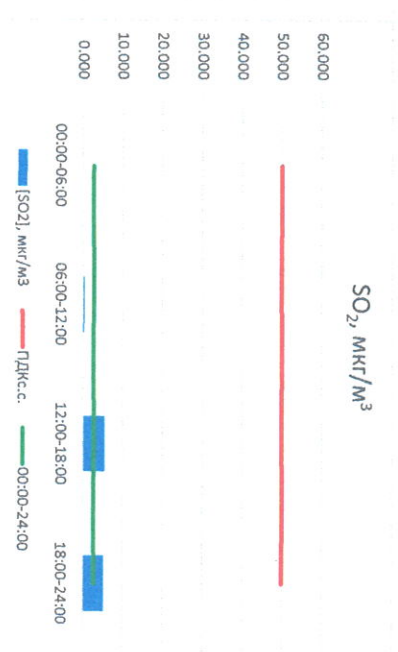

Отчет о состоянии атмосферного воздуха за 06.09.2022

Направление ветра	[NO _x], мкг/м ³	[NO ₂], мкг/м ³	[CO], мкг/м ³	[SO ₂], мкг/м ³	[Пыль], мкг/м ³
3	0,000	2,881	0,166	0,096	2,851
00:00-06:00	280	0,000	0,000	0,000	0,000
06:00-12:00	СЗ	1,944	0,183	0,413	15,965
12:00-18:00	СЗ	0,000	4,014	0,144	5,423
18:00-24:00	СЗ	0,000	10,908	0,212	5,204
00:00-24:00	СЗ	0,000	4,937	0,176	2,784
ПДК _{с.с.}	-	60,0	40,0	3,0	50,0