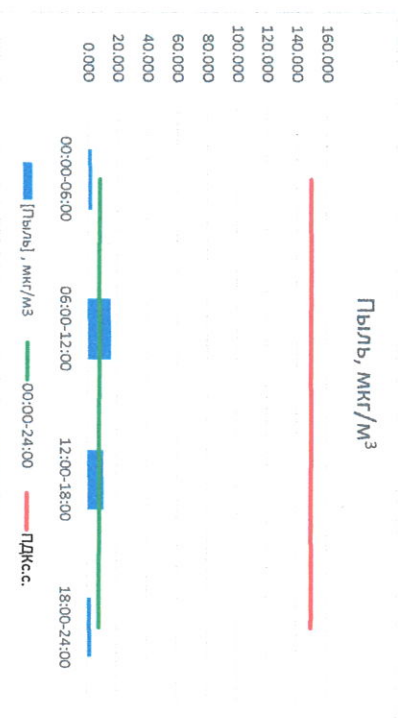

Отчет о состоянии атмосферного воздуха за 06.09.2022

Направление ветра	[NO _x], мкг/м ³	[NO ₂], мкг/м ³	[CO], мкг/м ³	[SO ₂], мкг/м ³	[Пыль], мкг/м ³
3	0,000	2,881	0,166	0,096	2,851
00:00-06:00	280	0,000	0,000	0,000	0,000
06:00-12:00	СЗ	1,944	0,183	0,413	15,965
12:00-18:00	СЗ	0,000	4,014	0,144	5,423
18:00-24:00	СЗ	0,000	10,908	0,212	5,204
00:00-24:00	СЗ	0,000	4,937	0,176	2,784
ПДК _{с.с.}	-	60,0	40,0	3,0	50,0